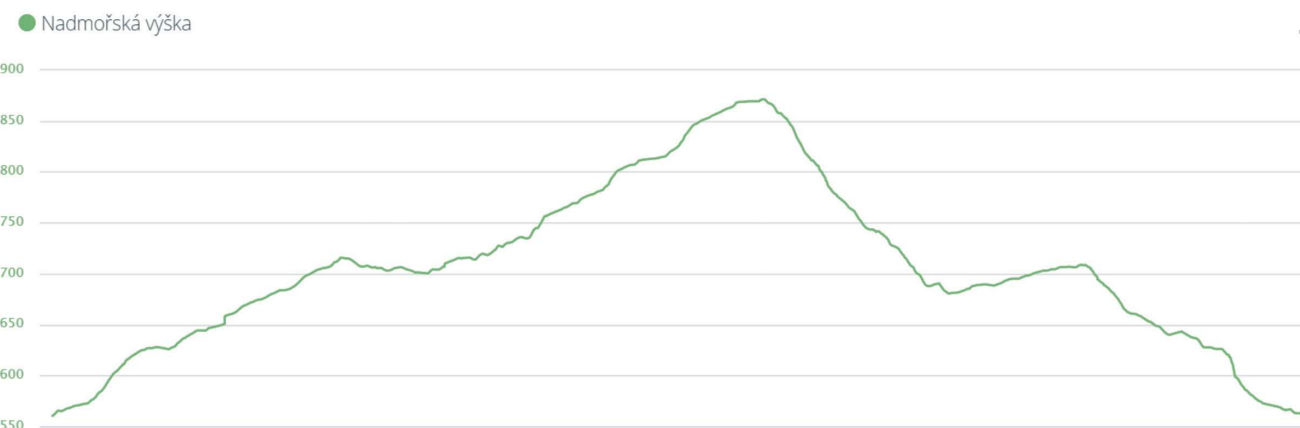

11:45 - Muži A, B, C, D, E

Startovné:

Dospělí 200 Kč

Děti 50 Kč

Přihlášky:

Lze poslat na adresu Kožíškovi, Kijevská 23/56, 370 05 České Budějovice a nebo on-line behnakohout@seznam.cz.
Tel.: 602 840 067.

Možnost zakoupení dárkového poukazu na startovné.

Přihlášku najdete na www.behnakohout.cz

Profil tratě:

Kategorie (dle roku narození)

Předškolní děti		2018 a mladší	100m
Přípravka I.		2017 - 2016	100m
Přípravka II.		2015 - 2014	400m
Nejmladší žáci, žákyně		2013 - 2012	800m
Ml. žáci, žákyně		2011 - 2010	800m
St. žáci, žákyně		2009 - 2008	2000m
Dorostenci/-ky		2007 - 2006	2000m
Příchozí			2000m
Nordic Walking			10000m
Canicross			10000m
Juniorky	18 - 19 let	2005 - 2004	10000m
Ženy A	20 - 34 let	2003 - 1989	10000m
Ženy B	35 - 44 let	1988 - 1979	10000m
Ženy C	45 - 54 let	1978 - 1969	10000m
Ženy D	55 - 64 let	1968 - 1959	10000m
Ženy E	nad 65 let	1958 a starší	10000m
Junioři	18 - 19 let	2005 - 2004	10000m
Muži A	20 - 39 let	2003 - 1984	10000m
Muži B	40 - 49 let	1983 - 1974	10000m
Muži C	50 - 59 let	1973 - 1964	10000m
Muži D	60 - 69 let	1963 - 1954	10000m
Muži E	nad 70 let	1953 a starší	10000m